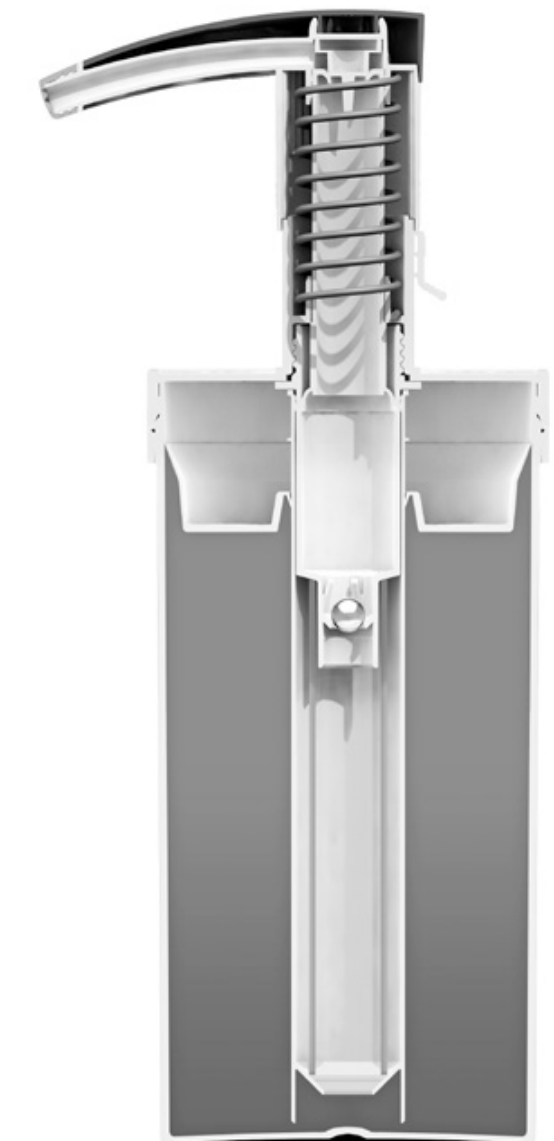

Dein Joma
Creme Dispenser.

Your Joma
Creme Dispenser.

JOMA
re:thinking plastic

Creme Dispenser

Dosierung 3-5-7ml
Output setting 3-5-7ml

Art. Nr. Art. No.	Securibox Type mm Größe Size mm	Inhalt (netto) Filling capacity (net)	Inhalt (randvoll) Filling capacity (brimfull)	Gesamthöhe mm Total height mm
5285	75×106	300ml	440ml	184
5268	75×130	410ml	540ml	208
5263	75×150	500ml	655ml	230
5204 zyl	75x150	535ml	690ml	230
5219	109×100	690ml	900ml	175
5217	109×140	1.000ml	1.240ml	215
5296	109×170	1.300ml	1.540ml	246
5283	109×212	1.550ml	1.800ml	288